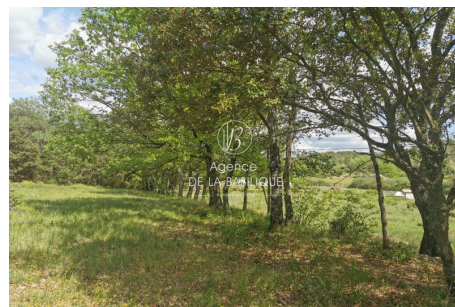

Année construction : 1835

Exposition : Sud

Vue : Campagne

Eau chaude : Gaz

État intérieur : A rafraîchir

État extérieur : Bon

Couverture : Tuiles

Prestations :

11/05/2024 - Prix T.T.C

Maison de caractère Saint-Maximin-la-Sainte-Baume

En exclusivité , A 20 minutes de SAINT-MAXIMIN-LA-SAINTE-BAUME, Dans un écrin de verdure encore préservé, au calme absolu, sur un parc de 17 HECTARES de terrain comprenant de la forêt et 2 HECTARES en terrain agricole, Venez découvrir cette magnifique bastide atypique datant de 1835 avec sa façade aux pierres apparentes, sa véranda majestueuse, plafond à la française,... Elle comporte une cuisine indépendante, un salon/ séjour avec cheminée, 3 chambres, une sdb et une sdd + wc Panneaux solaires, EAU PAR FORAGE, actuellement exploité pour de la permaculture A NE PAS RATER Réf. : 608V2968M